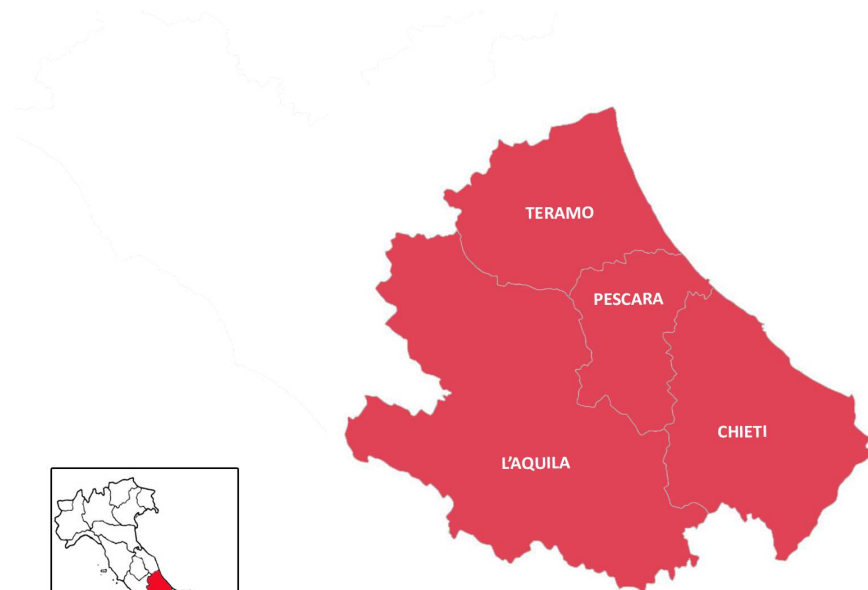

ABRUZZO

SEGRETERIA REGIONALE:

- PESCARA (AVEZZANO, CHIETI, L'AQUILA, LANCIANO, TERAMO, SULMONA, VAL DI SANGRO, VASTO)

PRESIDI TERRITORIALI:

AVEZZANO - CHIETI - L'AQUILA - LANCIANO -
SULMONA - TERAMO - VAL DI SANGRO - VASTO